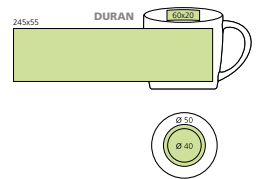

04279

04279 • DURAN

Ceramic mug, volume 370 ml.

04278 • DURAN WHITE

Ceramic mug, volume 370 ml.

⌘ ø 9x8,5 cm

✂ FI - 80x55 mm

04406 • VERNON