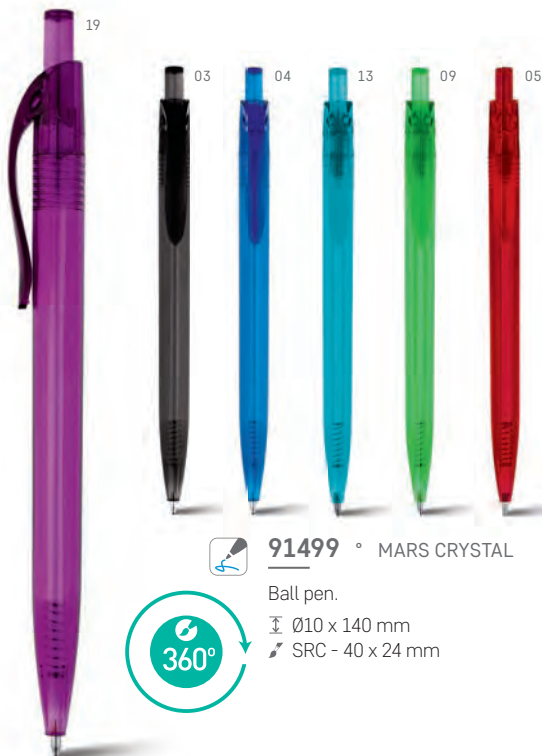

SRC - 50 x 24 mm

**91627** ° FOCUS  
Ball pen.  
∓ Ø11 x 140 mm  
♣ SRC - 45 x 26 mm

**91626** ° MILA  
Ball pen.  
∓ Ø11 x 140 mm  
♣ SRC - 45 x 26 mm

**91499** ° MARS CRYSTAL  
Ball pen.  
∓ Ø10 x 140 mm  
♣ SRC - 40 x 24 mm