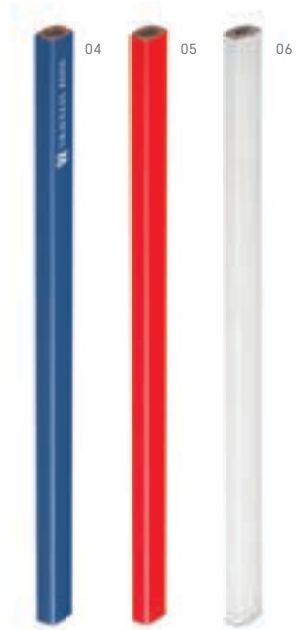

MINI PENCIL

BARTER • 91759

Mini graphite pencil.
 ∅ 7 x 100 mm
 PDP - 5 x 40 mm

GRAFIT • 91768

Wooden carpenter's pencil (not sharpened).
 11 x 175 x 7 mm
 PDP - 7 x 50 mm

GRAFIT COLOUR • 91725

Wooden carpenter's pencil (not sharpened).
 11 x 175 x 7 mm
 PDP - 7 x 50 mm